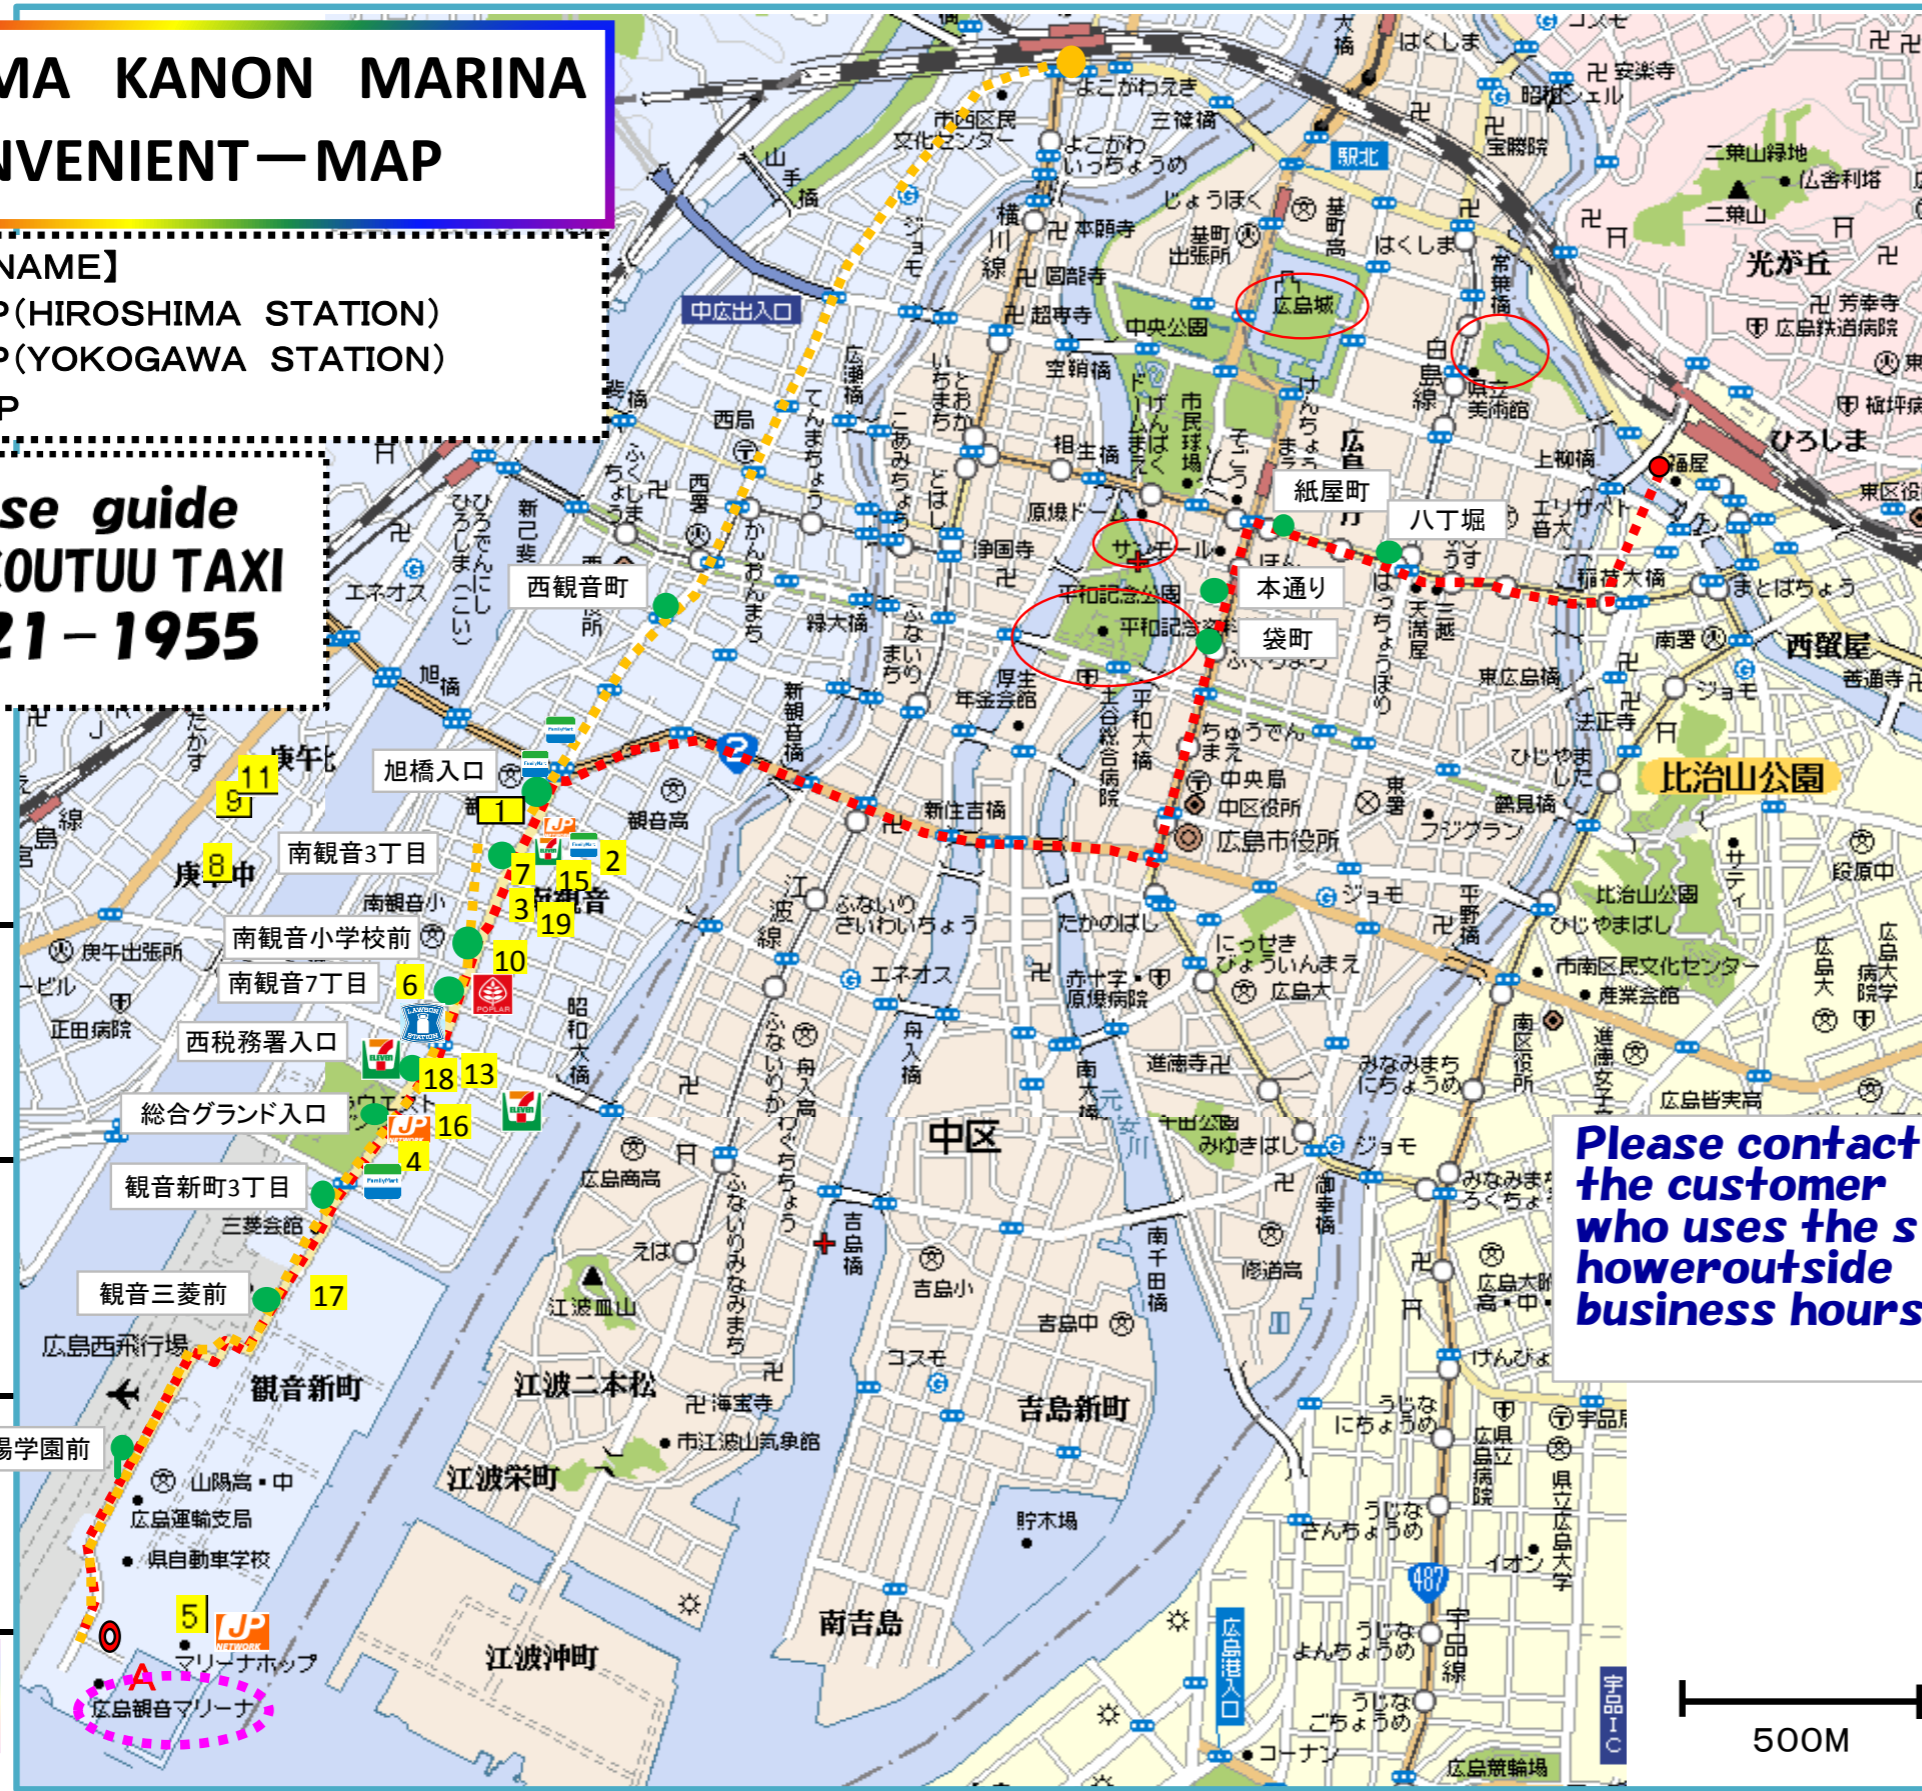

HIROSHIMA KANON MARINA CONVENIENT—MAP

【SIGN NAME】

- BUS STOP(HIROSHIMA STATION)
- BUS STOP(YOKOGAWA STATION)
- BUS STOP

・Taxi use guide
TUBAME KOUTUU TAXI
082-221-1955

【Super market】

- 2 スパーク 観音店 082-233-2749
営業時間 24時間営業
- 3 ピュアクック 観音店 082-532-1717
営業時間 24時間営業